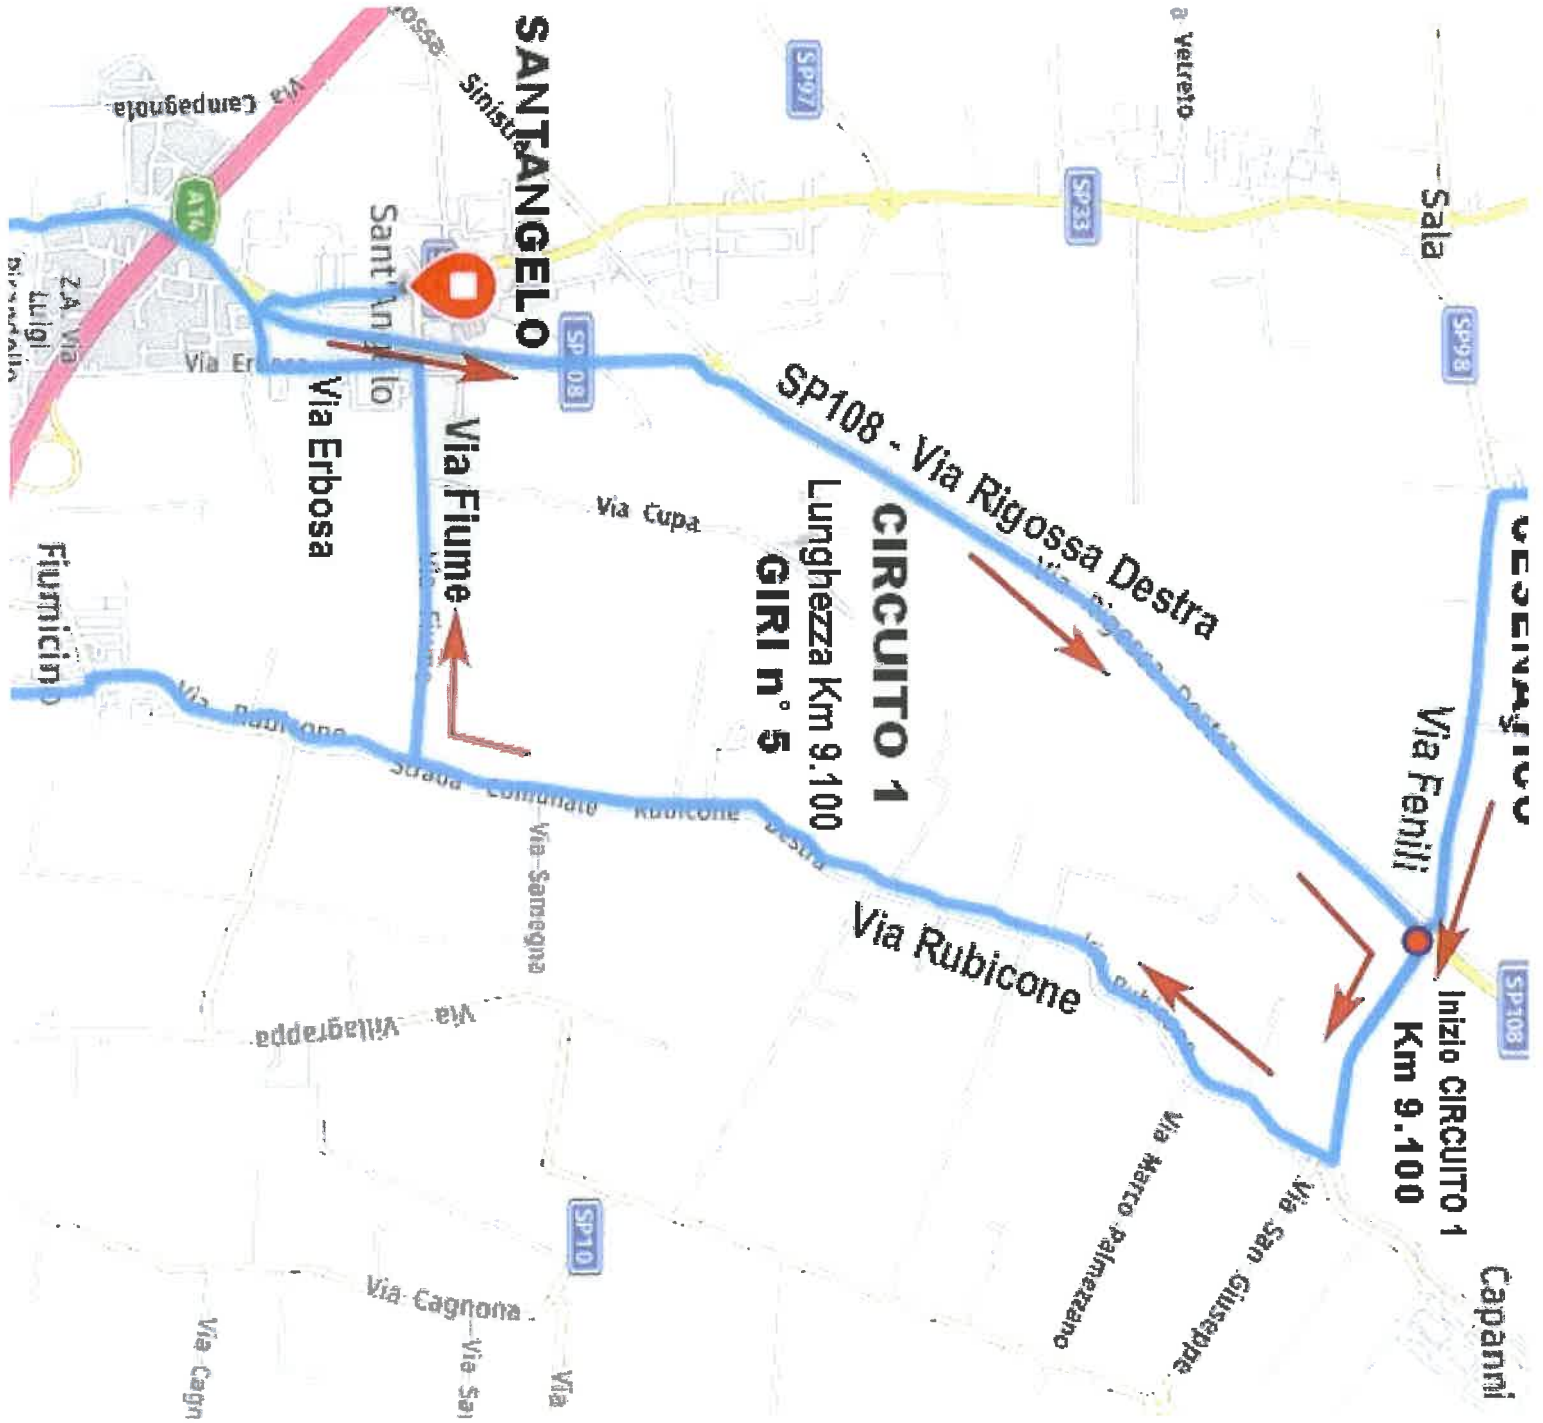

## CESENATICO

SP98 PARTENZA  
Sede Fausto Coppi Mare

SANT'ANGELO

ARRIVO  
Km 95.4

CIRCUITO 1  
Km 9.1

SP108

Km 4.2  
Capanni Mare

Bellariva  
Ligea Marina

Km 54.4

San Mauro  
SP10 Pascoli

SP33

Saviniano sul  
Riccione  
Km 91

SP11

Km 62.5

CIRCUITO 2  
Km 12.3

SP13

SANTANGELO

SP108 - Via Rigossa Destra

CIRCUITO 1

Lunghenza Km 9.100

GIRI n° 5

Inizio CIRCUITO 1  
Km 9.100

Capanni

CECCANO

Fiumicino

SANTANGELO

Via Erbososa

Via Fiume

Via Rubicone

Via San Giuseppe

Via Marco Palmazzano

Via Cupa